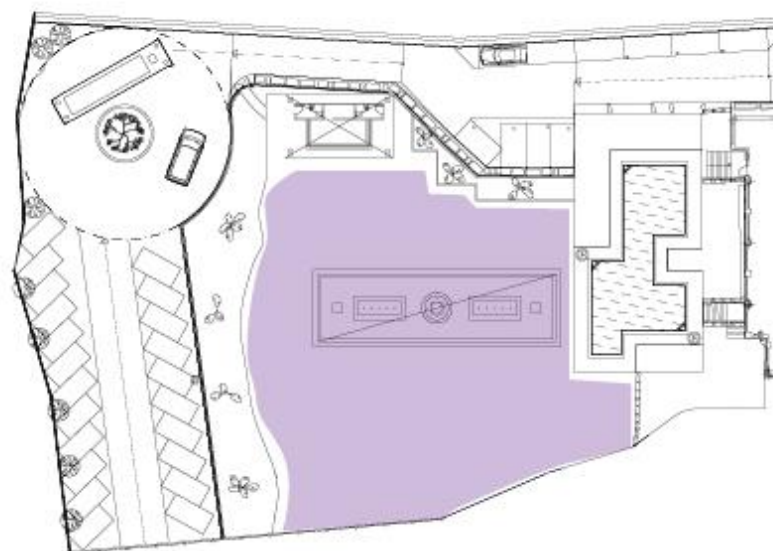

Piscina Lounge

Un exclusivo espacio al aire libre y abierto al mar, que cuenta con un bonito estanque central y está decorado con elegantes camas balinesas.

Diseño y modernidad para los eventos más exclusivos.

Medidas: 40 x 38 m
Altura: libre
Superficie: 1100 m²

Teatro

722

Banquete

650

Escuela

126

Mesa "U"

90

Cocktail

1100