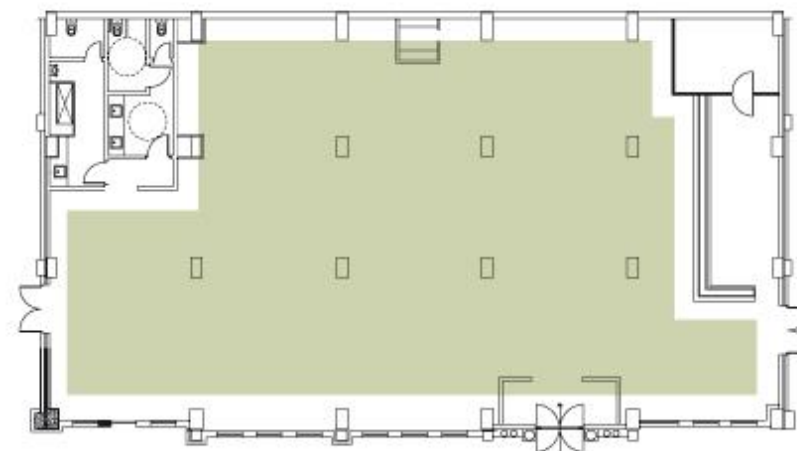

### Planta -1

Una discoteca elegantemente decorada y con todas las prestaciones para eventos nocturnos.

Perfecta para una fiesta privada de empresa tras un día de reuniones, y como cierre del evento.

Medidas: 29 x 16 m  
Altura: 3,5 m  
Superficie: 359 m<sup>2</sup>

#### Mesa "U"

40