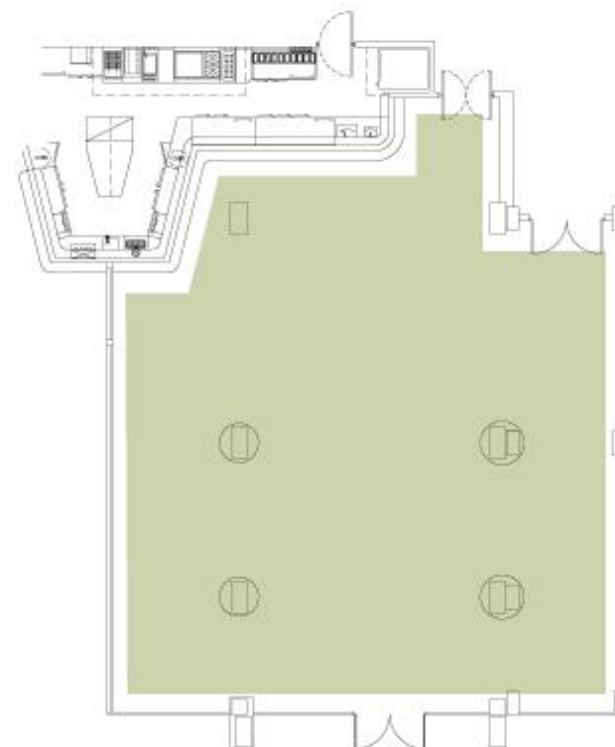

Restaurante Ahima'a

Planta -1

Un espacio con elegante decoración de estilo polynésio y servicio de cocina en el propio espacio.

Perfecto para presentaciones, cócteles o banquetes íntimos.

Medidas: 14 x 13 m
Altura: 3,5 m
Superficie: 170 m²

Teatro

70

Banquete

70

Escuela

42

Mesa "U"

36