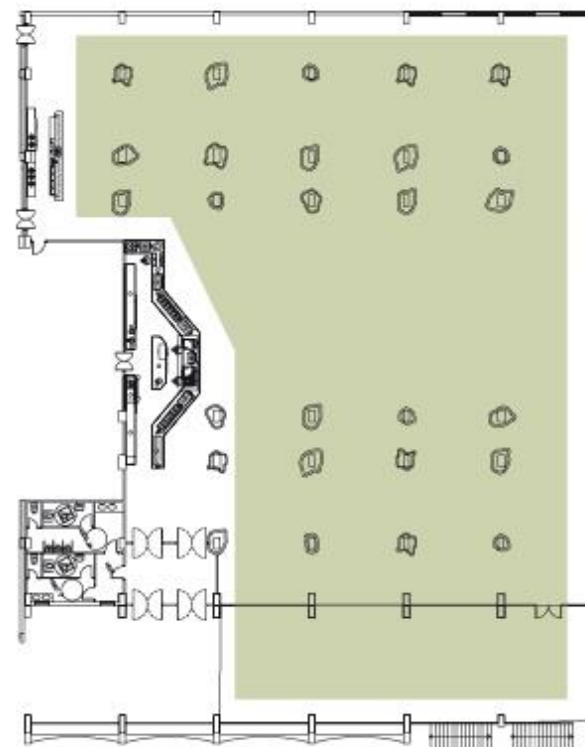

## Restaurante Maeva

### Planta -1

Un amplio salón de gran capacidad,  
original y diferente.

Goza de excelentes vistas desde su  
terracea y está decorado con árboles y  
vegetación tropical.

Medidas: 41 x 28 m  
Altura: 4/8 m  
Superficie: 1325+212 m<sup>2</sup>

#### Mesa "U"

75