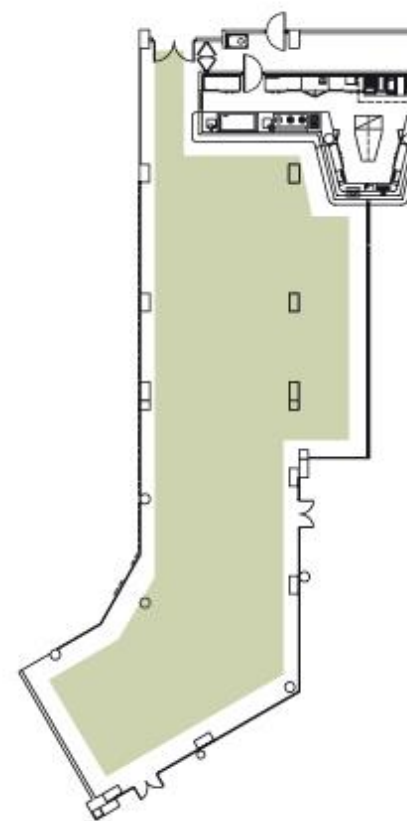

Medidas: 10 x 29 m
Altura: 3,2 m
Superficie: 260 m²

Teatro

100

Banquete

140

Escuela

60

Mesa "U"