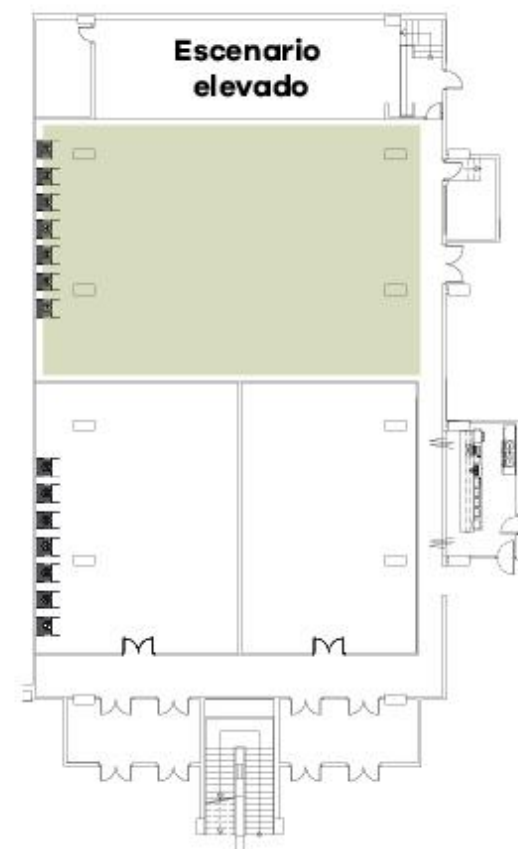

Sala Cubista

Planta -2

Una de las configuraciones del versátil Salón Antonio Valero, para eventos que requieran escenario.

Disfrutará todas las prestaciones de un gran salón de conferencias pero adaptado a eventos más reducidos.

Medidas: 20 x 13 m
Altura: 4 m
Superficie: 237 + 72 m²

Teatro

250

Banquete

140

Escuela

140

Mesa "U"