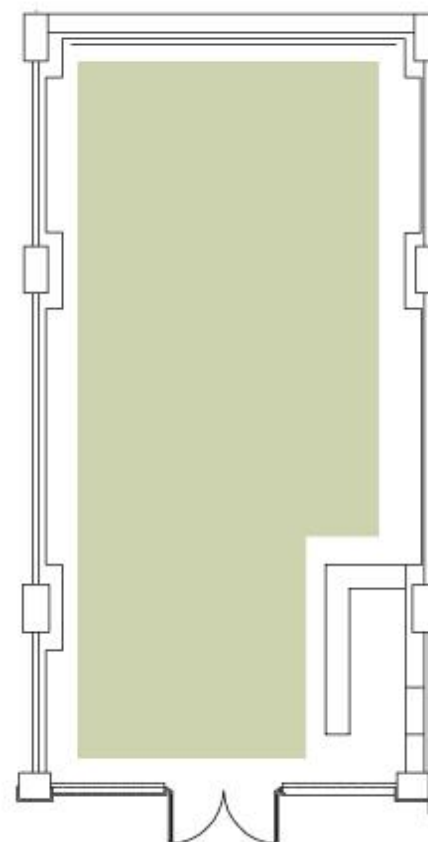

Sala Juvenil

Planta -2

Perfecta para pequeñas conferencias
y encuentros de trabajo que requieran
tranquilidad.

Medidas: 6 x 13 m
Altura: 3,5 m
Superficie: 76 m²

Teatro

80

Escuela

30

Mesa "U"

27

Cocktail

60