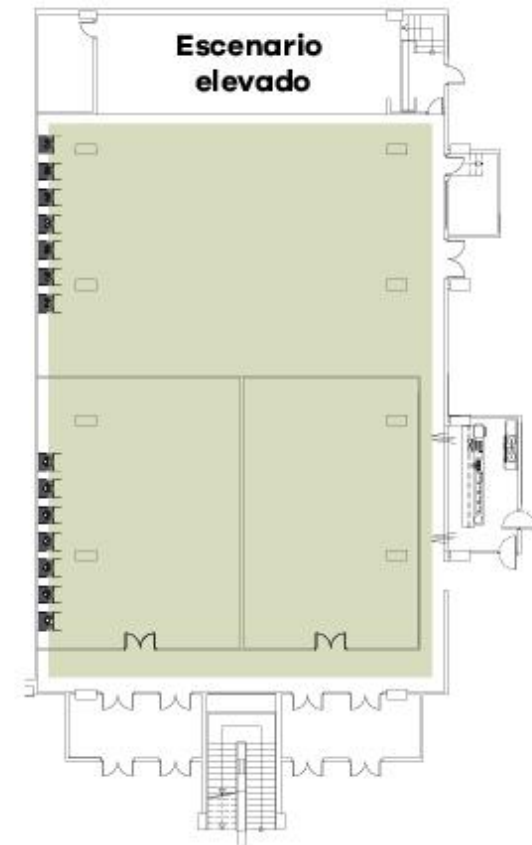

Salón Antonio Valero

Planta -2

Un gran salón de conferencias dotado de todas las prestaciones audiovisuales, escenario, cabina de traducción y servicio de catering.

Un espacio perfecto para reuniones, conferencias, galas e incluso como sala de fiesta y conciertos.

Medidas: 20 x 28 m
Altura: 4 m
Superficie: 561 m²

Teatro

600

Banquete

370

Escuela

280

Mesa "U"

75

Cocktail

400

Salón Antonio Valero

Planta -2