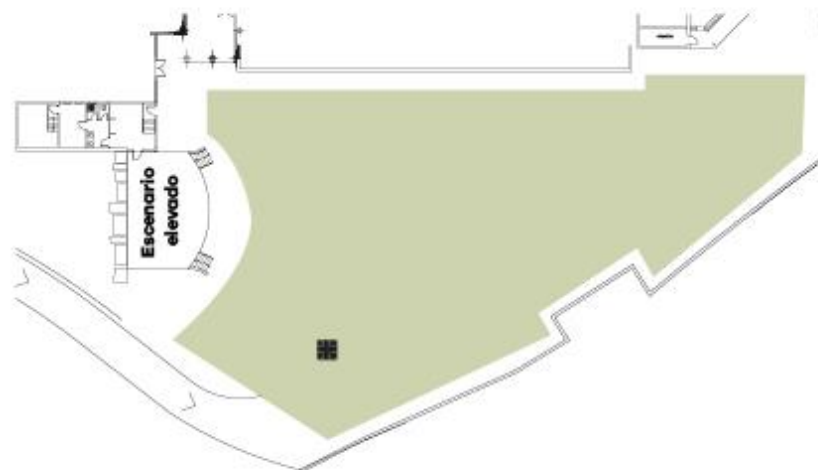

Terraza Tatau

Planta -2

Magnífica terraza tanto para eventos al aire libre como para conciertos en su exótico escenario exterior, cócteles o actividades de outdoor training en sus más de 1.000 m².

Medidas: 35 x 58 m
Altura: 3,67 m
Superficie: 1242 m²

Teatro

800

Banquete

780

Cocktail

1000