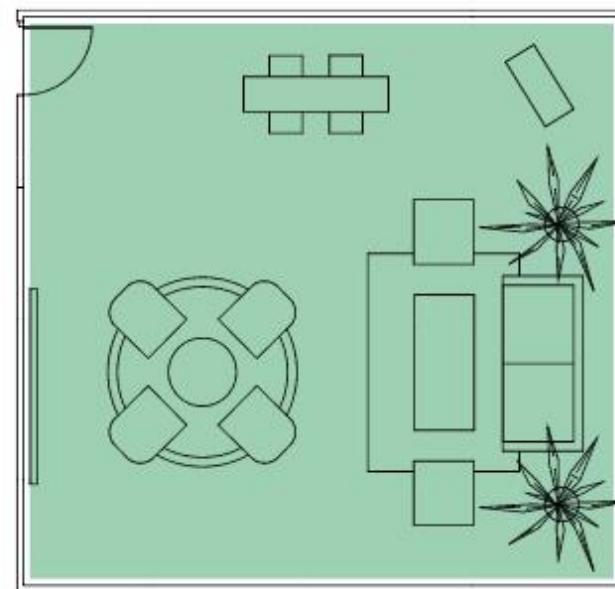

Sala Networking

Sala singular con espectaculares vistas a la piscina del hotel RIWO y al mar. Para grupos de trabajo reducidos y reuniones informales.

Medidas:
 Altura:
 Superficie: 70 m2

Teatro

Banquete

Escuela

Mesa "U"

Cocktail

20