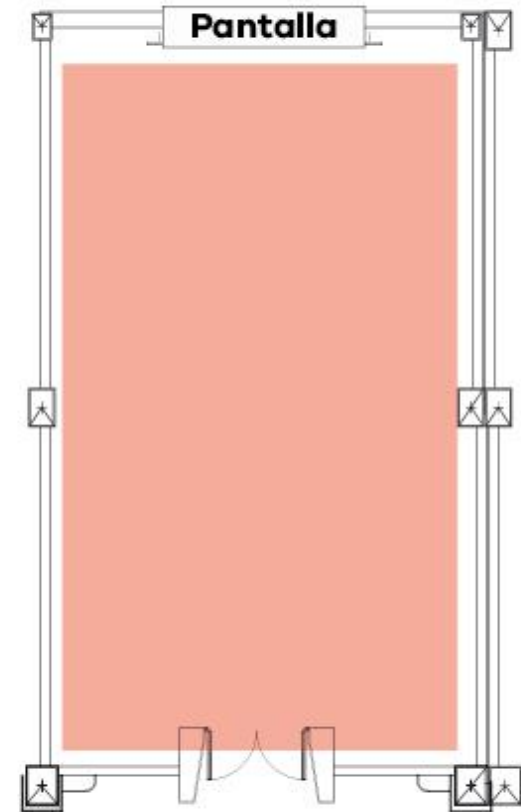

Sala Almodóvar

Un espacio de fácil acceso y dotado con infraestructuras para proyección audiovisual.

Ideal para pequeñas presentaciones o ruedas de prensa.

Medidas: 7 x 12 m
Altura:
Superficie: 74 m²

Teatro

50

Banquete

Escuela

20

Mesa "U"

14

Cocktail