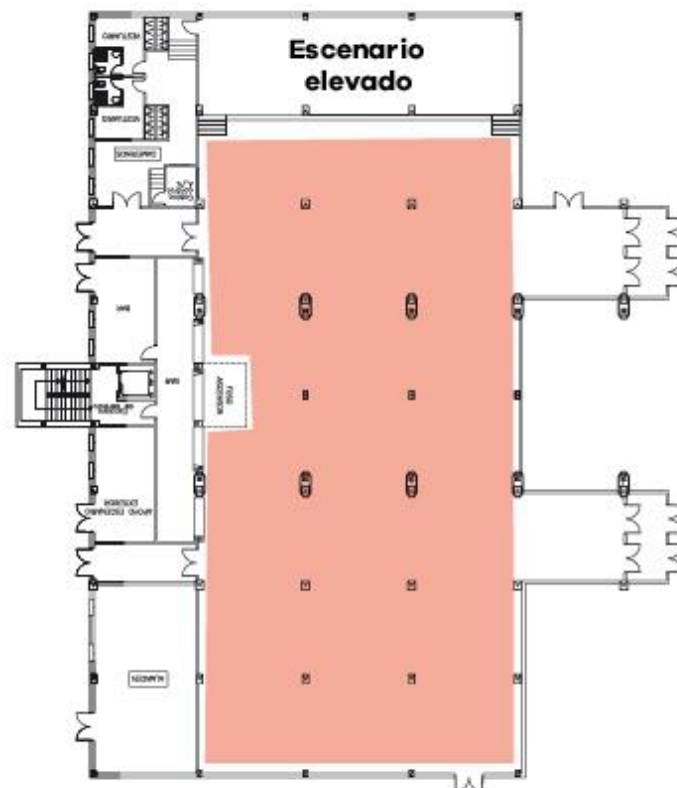

Sala Malaka

Amplio salón de reuniones con escenario elevado, barra de bar y equipo audiovisual para conferencias o presentaciones.

Su versatilidad lo hace adecuado para cursos de formación y toda clase de eventos corporativos.

Medidas:

Altura:

Superficie: 1000 m²

Teatro

600

Banquete

300

Escuela

300

Mesa "U"

99

Cocktail

800

**Sala
Malaka**