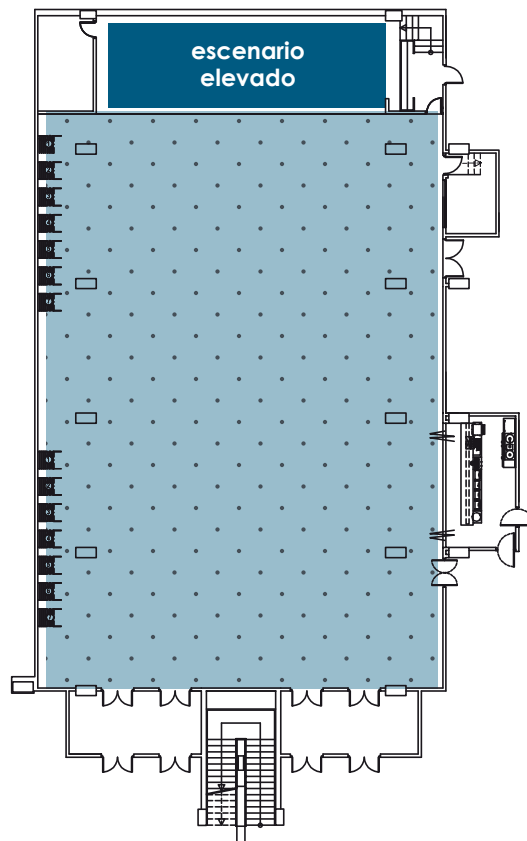

# Salón Antonio Valero

medidas: 20 x 28  
altura: 4  
superficie: 561 m<sup>2</sup>

Teatro

700

Banquete

370

Escuela

324

Mesa "U"